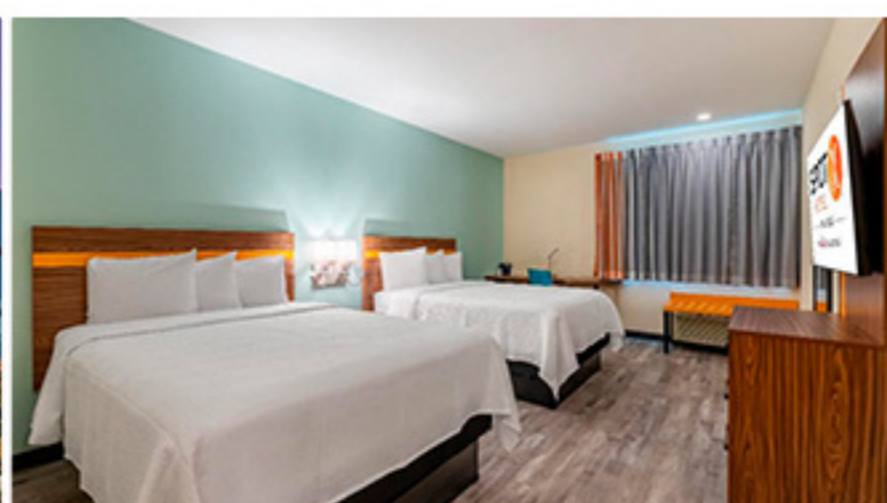

ORLANDO - 5 NOITES COM TRANSFER IN + OUT REGULAR

OPÇÃO 2 - SAÍDAS DIÁRIAS

HOTEL SPOT X ORLANDO BY THE RED COLLECTION – VOUCHER DE CAFÉ DA MANHA INCLUÍDO PARA CONSUME NO ORANGE MARKETPLACE NO HOTEL

DE 01/08 A 30/09/2022